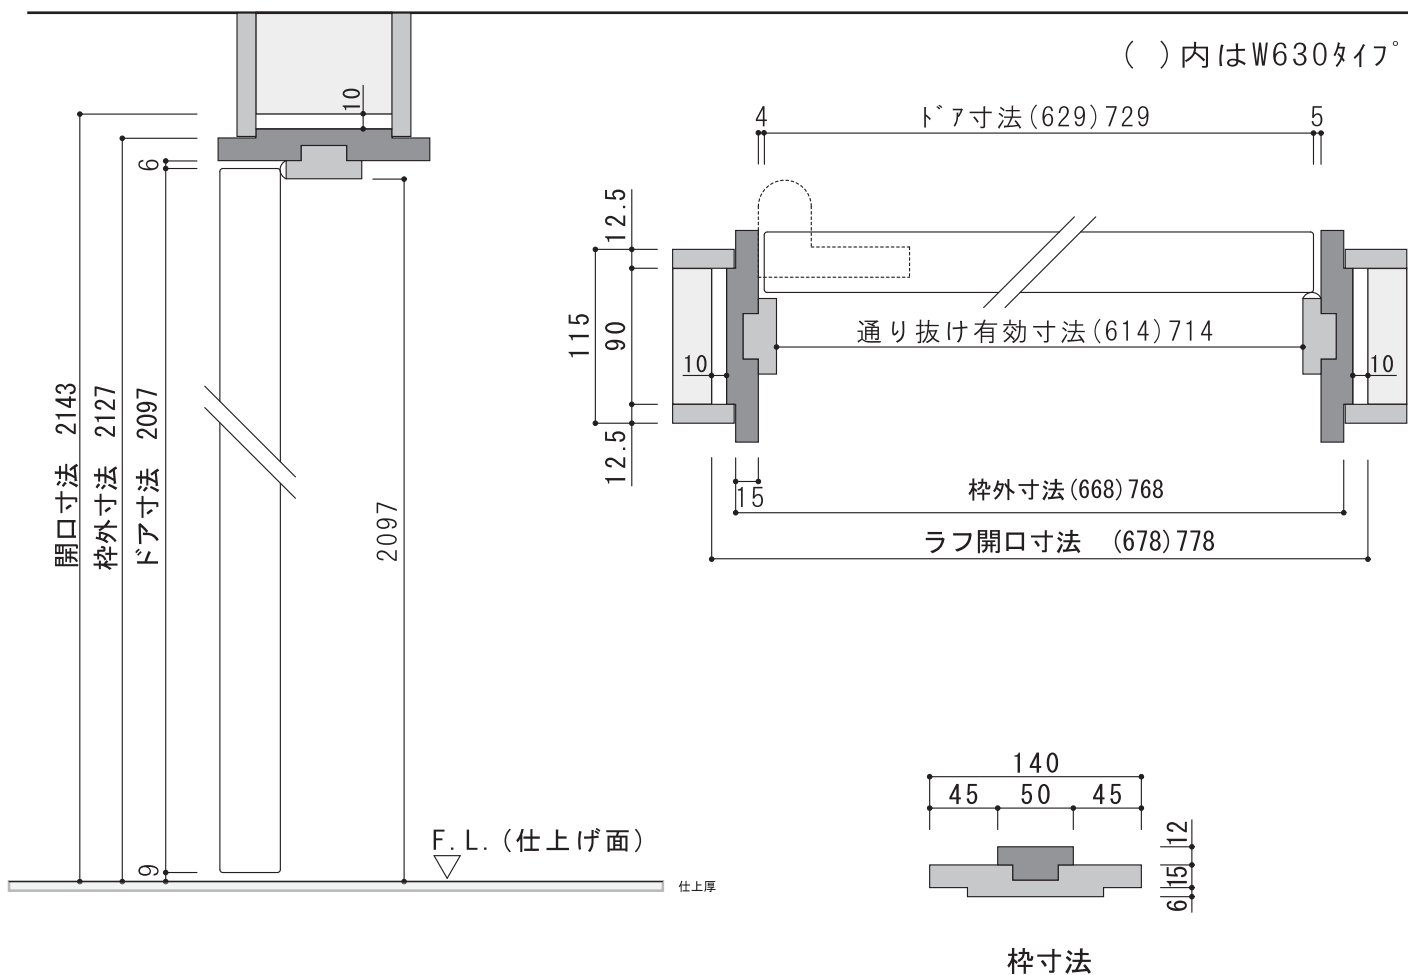

W630

W730

【 2400type ドア寸法2373 枠外寸法 2400 】

※この製品にはケーシングはございません (枠のみ)